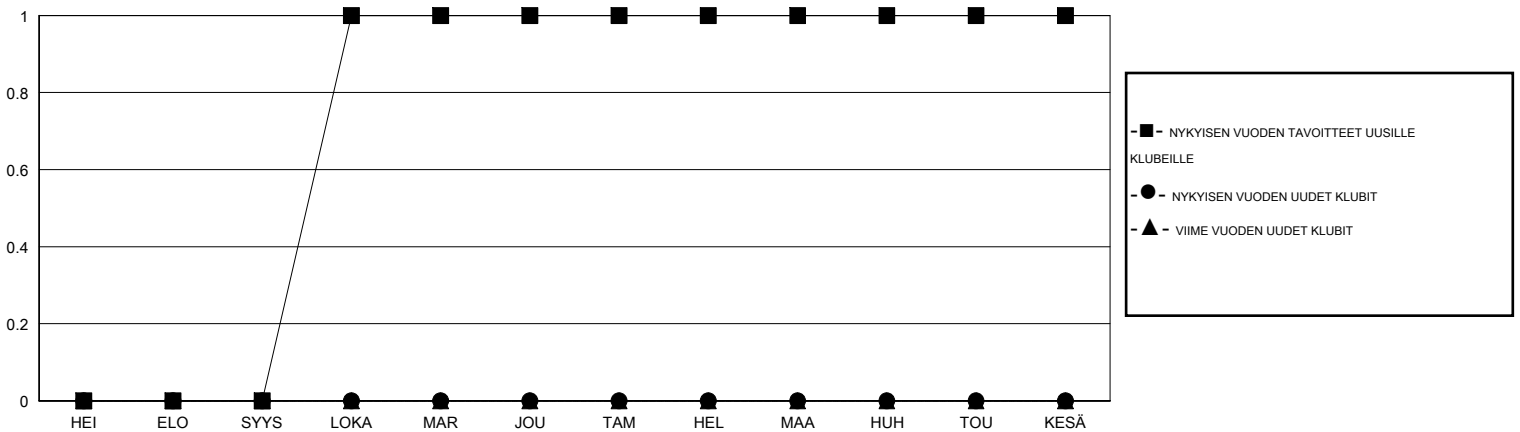

# MONTHLY MEMBERSHIP PROGRESS REPORT

District 107 B

Results as of: 6/30/2017

GMT: OPEN

SIJAINI FINLAND

GMT VAALIPIIRI

Klubit				jäsenä			
TULOKSET 2016-2017				TULOKSET 2016-2017			
NELJÄNNES	UUDEN KLUBIN TAVOITE	UUDET KLUBIT	LOPETETUT KLUBIT	NELJÄNNES	UUSIEN JÄSENTEN NETTOTAVOITE (ei uudelleen otetut tai siirrot)	UUSIEN JÄSENTEN TODELLINEN MÄÄRÄ (ei uudelleen otetut tai siirrot)	POISTETUT JÄSENET (mukaan lukien siirrot)
HEI/ELO/SYYS	0	0	1	HEI/ELO/SYYS	-10	15	40
LOKA/MAR/JOU	1	0	1	LOKA/MAR/JOU	32	16	10
TAM/HEL/MAA	0	0	0	TAM/HEL/MAA	11	13	26
HUH/TOU/KESÄ	0	0	1	HUH/TOU/KESÄ	-10	13	46

TAVOITTEET JA UUDET KLUBIT, KUMULATIIVINEN

TAVOITTEET JA JÄSENET, KUMULATIIVINEN

LAKKAUTETUT KLUBIT: 3

EROTETUT JÄSENET

KUOLLUT	12
KLUBI LAKKAUTETTU	24
MUUT	86
<b>YHTEENSÄ</b>	<b>122</b>

32 CLUBS OF 53 LISÄNNYT YHDEN TAI USEAMMAN UUTTA JÄSENTÄ