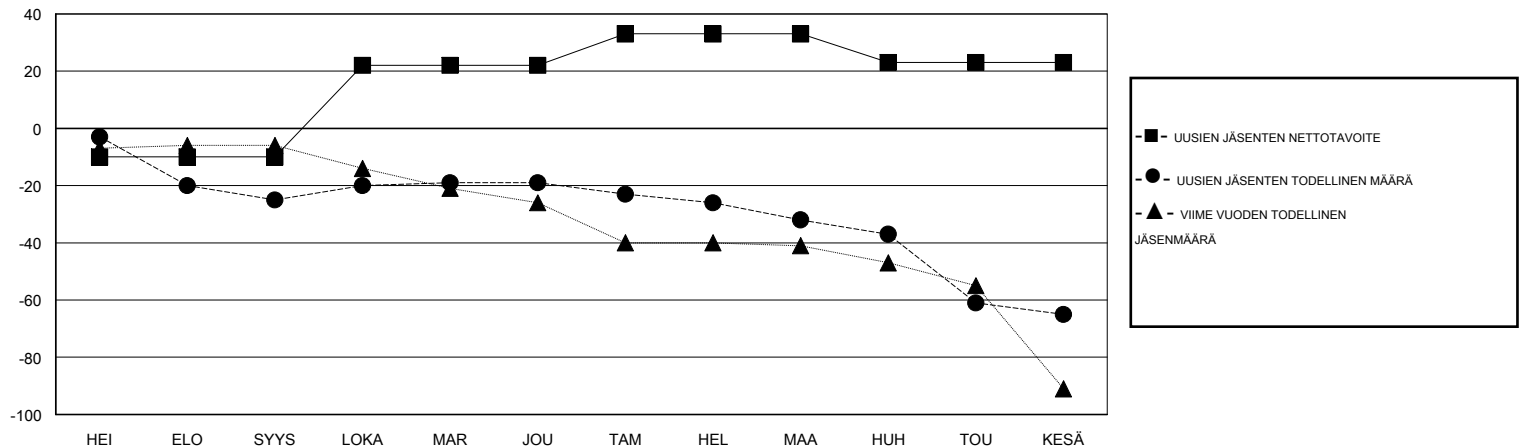

# MONTHLY MEMBERSHIP PROGRESS REPORT

District 107 B

Results as of: 6/30/2017

GMT: OPEN

SIJAINI FINLAND

GMT VAALIPIIRI

Klubit				jäsenä			
TULOKSET 2016-2017				TULOKSET 2016-2017			
NELJÄNNES	UUDEN KLUBIN TAVOITE	UUDET KLUBIT	LOPETETUT KLUBIT	NELJÄNNES	UUSIEN JÄSENTEN NETTOTAVOITE (ei uudelleen otetut tai siirrot)	UUSIEN JÄSENTEN TODELLINEN MÄÄRÄ (ei uudelleen otetut tai siirrot)	POISTETUT JÄSENET (mukaan lukien siirrot)
HEI/ELO/SYYS	0	0	1	HEI/ELO/SYYS	-10	15	40
LOKA/MAR/JOU	1	0	1	LOKA/MAR/JOU	32	16	10
TAM/HEL/MAA	0	0	0	TAM/HEL/MAA	11	13	26
HUH/TOU/KESÄ	0	0	1	HUH/TOU/KESÄ	-10	13	46

TAVOITTEET JA UUDET KLUBIT, KUMULATIIVINEN

TAVOITTEET JA JÄSENET, KUMULATIIVINEN

LAKKAUTETUT KLUBIT: 3

EROTETUT JÄSENET

KUOLLUT	12
KLUBI LAKKAUTETTU	24
MUUT	86
<b>YHTEENSÄ</b>	<b>122</b>

32 CLUBS OF 53 LISÄNNYT YHDEN TAI USEAMMAN UUTTA JÄSENTÄ